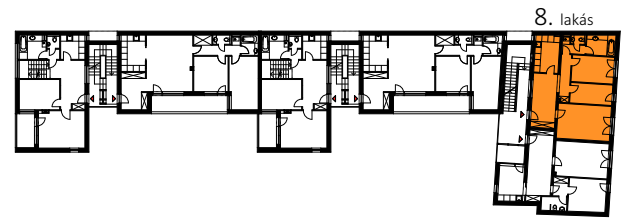

8. LAKÁS
 74,46 m²
 nettó alapterület
 Tároló: 5,01 m²
 Gépkocsi tároló: 16,08 m²

Átnézeti alaprajz Emelet

Átnézeti alaprajz Földszint

8. lakás