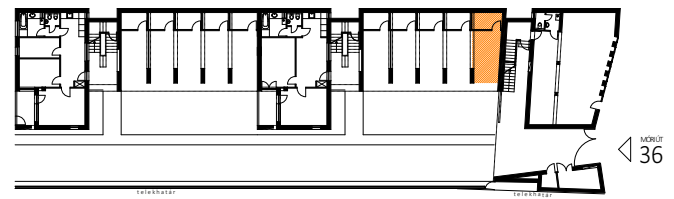

8. LAKÁS
 74,46 m²
 nettó alapterület
 Tároló: 5,01 m²
 Gépkocsi tároló: 16,08 m²

Átnézeti alaprajz Emelet

Átnézeti alaprajz Földszint

8. lakás