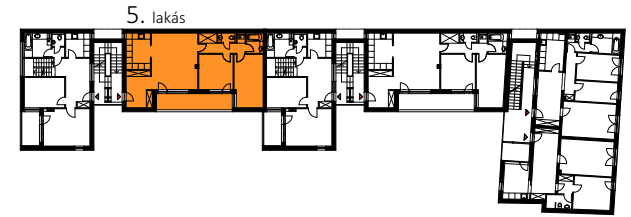

Átnézeti alaprajz
Emelet

Átnézeti alaprajz
Földszint

5. LAKÁS
75,02 + 12 m²
nettó alapterület

Tároló: 4,28 m²

Gépkocsi tároló: 15,43 m²

5. lakás