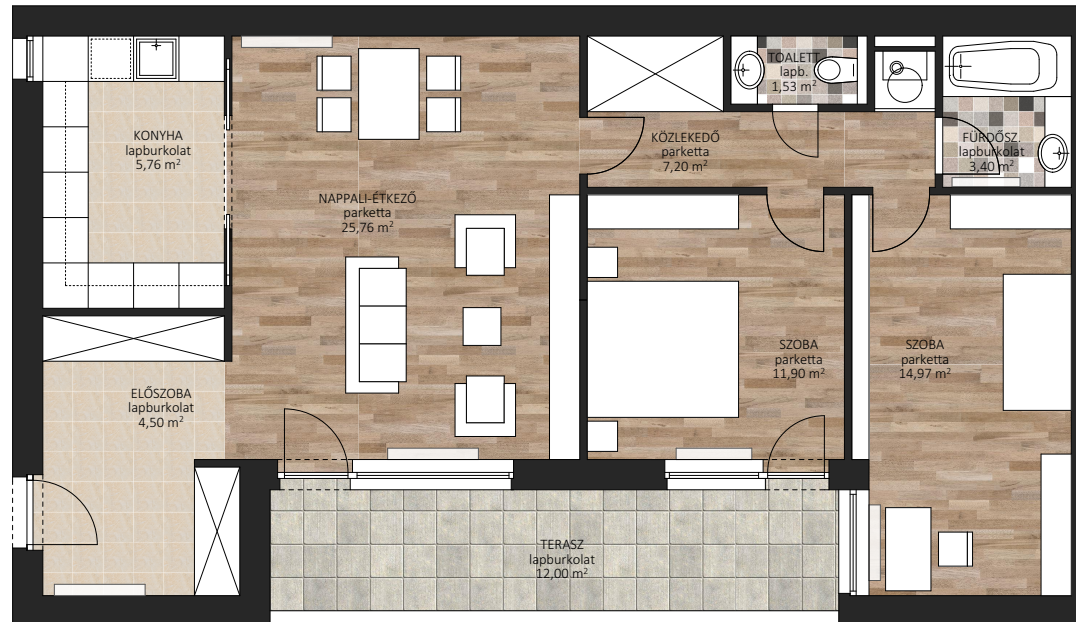

Átnézeti alaprajz
Emelet

Átnézeti alaprajz
Földszint

5. LAKÁS
75,02 + 12 m²
nettó alapterület

Tároló: 4,28 m²

Gépkocsi tároló: 15,43 m²

5. lakás