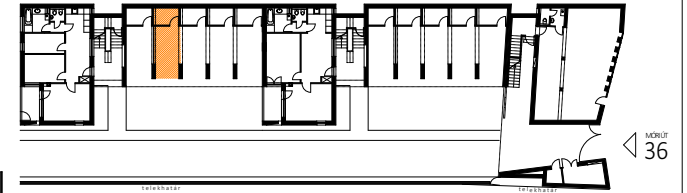

Átnézeti alaprajz
Emelet

Átnézeti alaprajz
Földszint

5. LAKÁS
75,02 + 12 m²
nettó alapterület

Tároló: 4,28 m²

Gépkocsi tároló: 15,43 m²

5. lakás